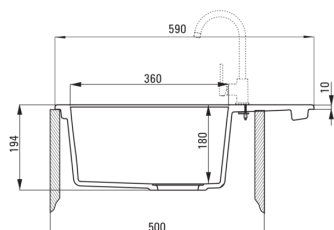

### Chiuvetă

Finisaj	gri metalic
Tipul suprafeței	mat
Material	granit
Metoda de instalare	cu montare încastrată
Număr de cuve	1
Lățimea minimă a dulapului [mm]	500
Lățime [mm]	490
Lungimea [mm]	590
Înălțime [mm]	194
Adâncimea cuvei [mm]	180
Lungimea conturului [mm]	570
Lățimea conturului [mm]	470
Reversibil	Da
Dotat cu accesorii	Da
Număr de orificii	2
Număr de orificii făcute în avans	0