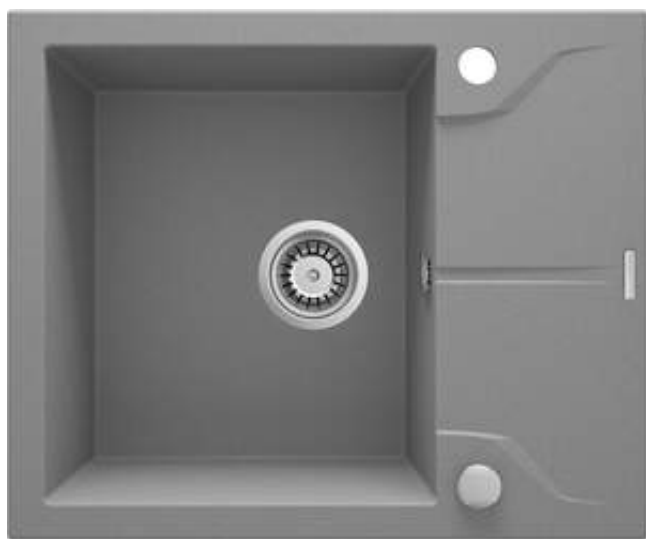

## Chiuvetă din granit, 1-cuvă cu picurător

 deante

Codul produsului: ZQN\_S11A

Culoarea: gri metalic

### Chiuvetă

Finisaj	gri metalic
Tipul suprafeței	mat
Material	granit
Metoda de instalare	cu montare încastrată
Număr de cuve	1
Lățimea minimă a dulapului [mm]	500
Lățime [mm]	490
Lungimea [mm]	590
Înălțime [mm]	194
Adâncimea cuvei [mm]	180
Lungimea conturului [mm]	570
Lățimea conturului [mm]	470
Reversibil	Da
Dotat cu accesorii	Da
Număr de orificii	2
Număr de orificii făcute în avans	0

### Sifon

Finisaj	oțel
Tipul dopului	automat
Sifon pentru economie de spațiu	Da
Posibilitate de racordare a unei mașini de spălat vase/ rufe	Da

### Caracteristici:

- Proprietățile granitului Deante: rezistență la impact, temperatură ridicată, decolorare, șoc termic - conform standardului EN 13310
- Cea mai lungă garanție, de 18 ani
- Chiuveta este dotată cu accesorii de racordare la mașina de spălat vase
- Accesorii cu închidere automată a rigolei
- Proprietățile hidrofobe resping moleculele de apă.
- Finisajul îmbogățit cu ioni de argint adaugă proprietăți antiseptice.
- În cuva excepțional de spațioasă și adâncă intră până și tăvile scoase din cuptor
- Chiuvetă reversibilă – posibilitate de instalare a cuvei pe partea stângă sau pe partea dreaptă
- Agent de curățare special, sigur pentru suprafețele curățate
- Sifon pentru economie de spațiu, care înlesnește sortarea reziduurilor