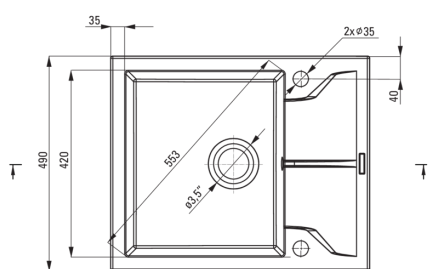

### Chiuvetă

Finisaj	gri metalic
Tipul suprafeței	mat
Material	granit
Metoda de instalare	cu montare încastrată
Număr de cuve	1
Lățimea minimă a dulapului [mm]	500
Lățime [mm]	490
Lungimea [mm]	590
Înălțime [mm]	194
Adâncimea cuvei [mm]	180
Lungimea conturului [mm]	570
Lățimea conturului [mm]	470
Reversibil	Da
Dotat cu accesorii	Da
Număr de orificii	2
Număr de orificii făcute în avans	0